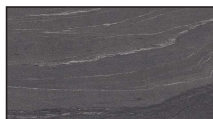

■ Isola

Lamara Vals

Espalmador grau

Espalmador dunkel

Espalmador anthrazit

Alcatraz grau

Alcatraz graphit

Alcatraz multicolor

Alcatraz braun

Antigua grau

Antigua anthrazit

Antigua sand

Format	St./m <sup>2</sup>	kg/m <sup>2</sup>	m <sup>2</sup> /Pal.	Beschreibung	
45/90/2	~2.47	48	19.44	Lamara	79.-/m <sup>2</sup>
45/90/2	~2.47	48	19.44	Espalmador	89.-/m <sup>2</sup>
40/120/2	~2.09	48	23.04	Alcatraz	89.-/m <sup>2</sup>
50/100/2	2	48	25.00	Antigua	92.-/m <sup>2</sup>