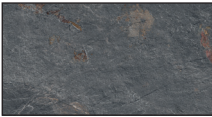

■ **Travertino**

48 kg/m²

beige

2 cm 60/90 cm

84.-/m²

■ **Balegia**

48 kg/m²

gorge

groove

peak

greige

sand

charme

nuage

2 cm 45/ 90 cm
2 cm 60/120 cm

ausser charme + nuage
nur charme + nuage