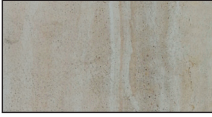

■ **Travertino**

48 kg/m²

beige

2 cm 60/90 cm

84.-/m²

■ **Balegia**

48 kg/m²

gorge

groove

peak

greige

sand

charme

nuage

2 cm 45/ 90 cm
2 cm 60/120 cm

ausser charme + nuage
nur charme + nuage