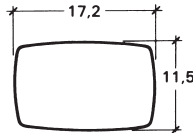

■ **6-Eck-Stein** gefast

Normalstein

Anfangsstein

Randstein

6 cm 23/20 cm 135 kg/m² 28 St./m² farbig + **3.-** **25.-/m²**

■ **Piazza-Pflastersteine** gefast

Normalstein

1,5-Stein

braun: Lagerware
grau: auf Bestellung

6 cm	11,5/11,5 cm	135 kg/m ²	75 St./m ²	farbig + 6.-	45.-/m²
6 cm	11,5/17,2 cm	135 kg/m ²	50 St./m ²	farbig + 6.-	45.-/m²
Kreisstein klein	11,2/ 8,6 cm	Bedarf:	8 St./Kreis	farbig + -.10	1.10/St.
Kreisstein gross	11,2/11,5 cm	Bedarf:	84 St./Kreis	farbig + -.10	1.10/St.