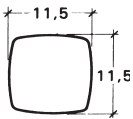

■ **6-Eck-Stein** gefast

Normalstein

Anfangsstein

Randstein

6 cm 23/20 cm 135 kg/m² 28 St./m² farbig + **3.-** **25.-/m²**

■ **Piazza-Pflastersteine** gefast

Normalstein

1,5-Stein

braun: Lagerware
grau: auf Bestellung

6 cm	11,5/11,5 cm	135 kg/m ²	75 St./m ²	farbig + 6.-	45.-/m²
6 cm	11,5/17,2 cm	135 kg/m ²	50 St./m ²	farbig + 6.-	45.-/m²
Kreisstein klein	11,2/ 8,6 cm	Bedarf:	8 St./Kreis	farbig + -.10	1.10/St.
Kreisstein gross	11,2/11,5 cm	Bedarf:	84 St./Kreis	farbig + -.10	1.10/St.