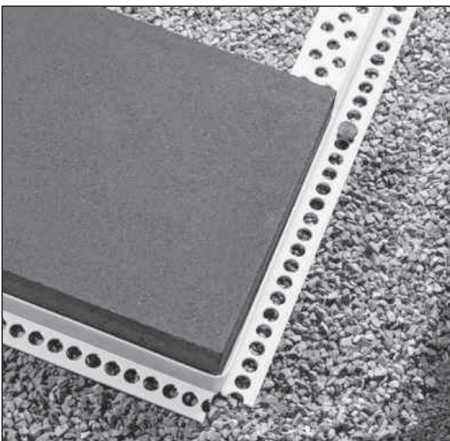

Fallschutzplatten

Gummigranulat mit Steckverbindung

26 kg/m²

rot

grün

4 cm

50/50 cm

82. –/m²

Steinfix-Randabschlüsse

gerade à 2 m	H = 10 mm	ohne Nägel	10.10/St.
gerade à 2 m	H = 10 mm	mit Netz	16.80/St.
gerade à 2 m	H = 25 mm	ohne Nägel	9. –/St.
gerade à 2 m	H = 25 mm	mit Netz	15.70/St.
rund à 2 m	H = 25 mm	ohne Nägel	13.40/St.
Nägel	245 mm	Paket à 5 kg (60 St.) Stückpreis	36. –/St. –.60/St.

Steinfix gerade H = 25 mm

Steinfix gerade mit Netz H = 10 mm