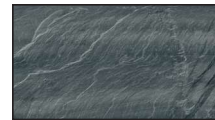

■ **Trendstone-RSF 5** gefast + beschichtet

picto grau

picto grafit

stone grau

stone beige

art grau

art anthrazit

schiefer hell

schiefer dunkel

eiche grau

eiche hell

eiche dunkel

savona beige

dolomit grau

dolomit beige

Format	St./m <sup>2</sup>	kg/m <sup>2</sup>	m <sup>2</sup> /Pal.	Beschreibung	
40/80/4.2	3.125	104	8.32	ausser Eiche	<b>91.-/m<sup>2</sup></b>
30/90/5	~3.70	124	8.10	nur Eiche	<b>91.-/m<sup>2</sup></b>
Sichtkantenzuschlag (für Abschlussplatten)					<b>98.-/m<sup>1</sup></b>

**RSF 5**

- garantiert pflegeleicht
- rutsch- und trittsicher
- frostbeständig

- frei von Ausblühungen
- höchste Farbbeständigkeit
- teflonbeschichtet mit 20 Jahren Garantie