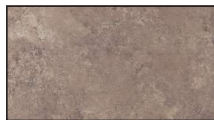

■ **Trendstone-RSF 5** gefast + beschichtet

picto grau

picto grafit

stone grau

stone beige

art grau

art anthrazit

schiefer hell

schiefer dunkel

eiche grau

eiche hell

eiche dunkel

savona beige

dolomit grau

dolomit beige

Format	St./m <sup>2</sup>	kg/m <sup>2</sup>	m <sup>2</sup> /Pal.	Beschreibung	
40/80/4.2	3.125	104	8.32	ausser Eiche	<b>91.-/m<sup>2</sup></b>
30/90/5	~3.70	124	8.10	nur Eiche	<b>91.-/m<sup>2</sup></b>
Sichtkantenzuschlag (für Abschlussplatten)					<b>98.-/m<sup>1</sup></b>

**RSF 5**

- garantiert pflegeleicht
- rutsch- und trittsicher
- frostbeständig

- frei von Ausblühungen
- höchste Farbbeständigkeit
- teflonbeschichtet mit 20 Jahren Garantie