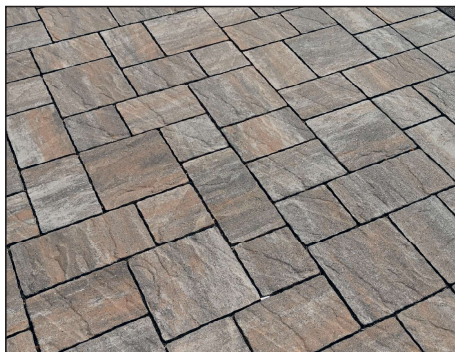

■ **Verona** mit Verbundsystem

6 cm	kg/m²	m²/Pal.	Beschreibung	standard	getr.
20/20	135	12.00	nur gemischt lieferbar	59.-/m²	63.-/m²
30/20					
40/20					
30/30					
30/30					

■ **Firenze** anthr./weiss mit Verbundsystem

8 cm	kg/m²	m²/Pal.	Beschreibung	
30/15	180	7.7	nur gemischt lieferbar	64.-/m²
40/15				
50/15				
30/20				
40/20				
50/20				
30/25				
40/25				
50/25				

Verona lava