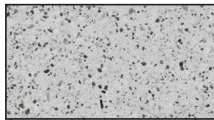

■ **Betontröge Avenue** (Artworkfarben) kugelgestrahlt, Wandstärke 8cm

**Artwork-Farben**

Nr. 55

Nr. 59

Nr. 61

Nr. 70

Nr. 151

Nr. 153

L	B	H	kg/St.		
100	30	30	156		420.-
120	40	40	258		590.-
60	60	60	265		665.-
120	60	60	446		895.-
<b>Zuschläge für Ausführung Wassertrog</b>					
1" Standrohr Chromstahl					180.-

Avenue-Blumentrog 120/40/40 cm Artwork Nr. 61