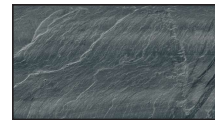

■ **Trendstone-RSF 5** gefast + beschichtet

picto grau

picto grafit

stone grau

stone beige

art grau

amara grau

savona beige

schiefer dunkel

dolomit grau

dolomit hellbeige

eiche grau

eiche hell

eiche dunkel

eiche anthrazit

Format	St./m ²	kg/m ²	m ² /Pal.	Beschreibung	
40/80/4.2	3.125	104	8.32	ausser Eiche	91.-/m²
30/90/5	~3.70	118	8.10	nur Eiche	91.-/m²
Sichtkantenzuschlag (Abschlussplatten oder Winkel bis 10 cm)					98.-/m¹

RSF 5

- garantiert pflegeleicht
- rutsch- und trittsicher
- frostbeständig

- frei von Ausblühungen
- höchste Farbbeständigkeit
- teflonbeschichtet mit 20 Jahren Garantie